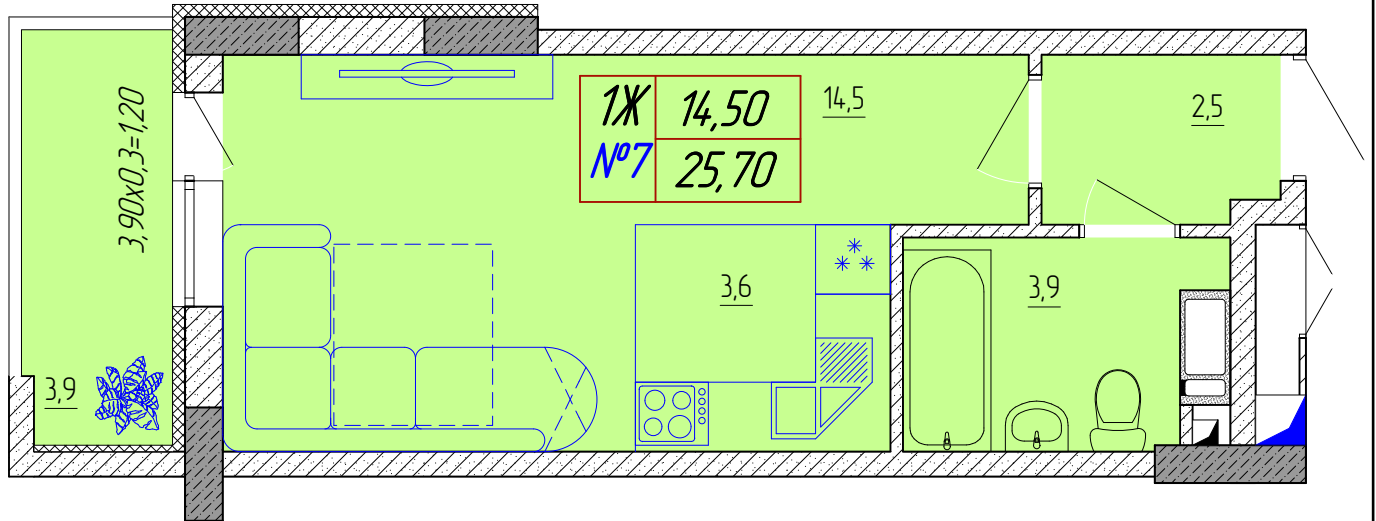

ТИПОВИЙ ПОВЕРХ (2-25) План 1-кімнатної квартири

Експлікація приміщень

Тип квартири	Номер приміщення	Найменування	Площа, м ²	Кат. приміщення	
1Ж	1	Хол	2,50		
	2	Санвузол	3,90		
	3	Кухня	3,60		
	4	Житлова кімната	14,50		
	5	Балкон (К=0,3)	3,90x0,3 =1,20		
	Житлова площа			14,50	
	Загальна площа			25,70	