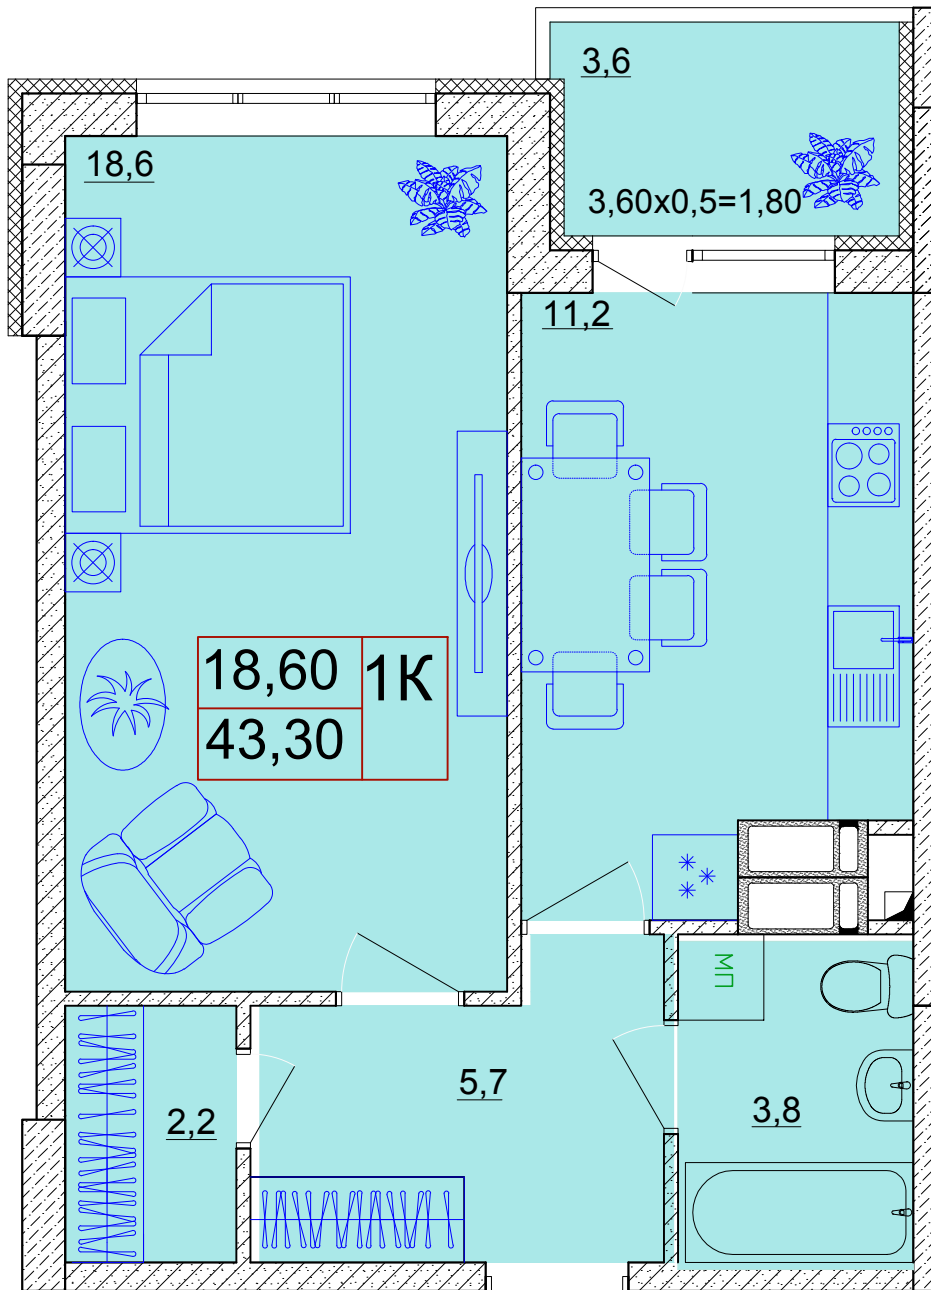

# План 1-кімнатної квартири ТИП 1К

Експлікація приміщень

План типового поверху 18-23

Тип квартири	Номер приміщення	Найменування	Площа, м <sup>2</sup>
1К	1	Хол	5,70
	2	Комора	2,20
	3	Санвузол	3,80
	4	Кухня	11,20
	5	Житлова кімната	18,60
	6	Лоджія (К=0,5)	3,60x0,5 = 1,80
			Житлова площа
		Загальна площа	43,30