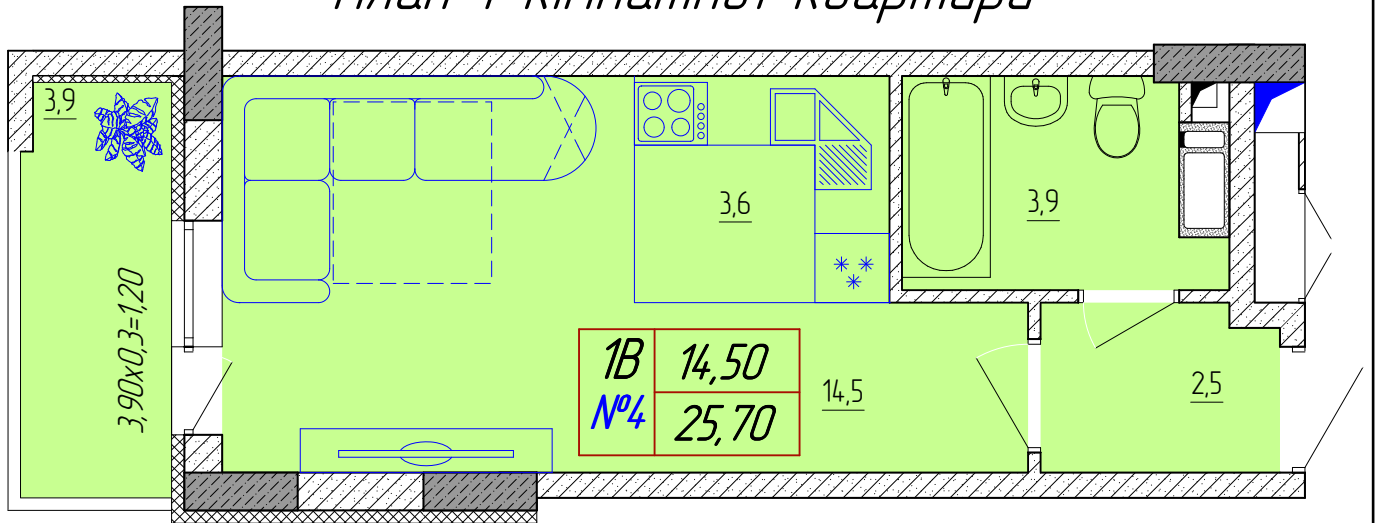

ТИПОВИЙ ПОВЕРХ (2-25) План 1-кімнатної квартири

Експлікація приміщень

<i>Тип квартири</i>	<i>Номер приміщення</i>	<i>Найменування</i>	<i>Площа, м2</i>	<i>Кат. приміщення</i>	
<i>1B</i>	1	<i>Хол</i>	<i>2,50</i>		
	2	<i>Санвузол</i>	<i>3,90</i>		
	3	<i>Кухня</i>	<i>3,60</i>		
	4	<i>Житлова кімната</i>	<i>14,50</i>		
	5	<i>Балкон (К=0,3)</i>	<i>3,90x0,3 =1,20</i>		
			<i>Житлова площа</i>	<i>14,50</i>	
			<i>Загальна площа</i>	<i>25,70</i>	