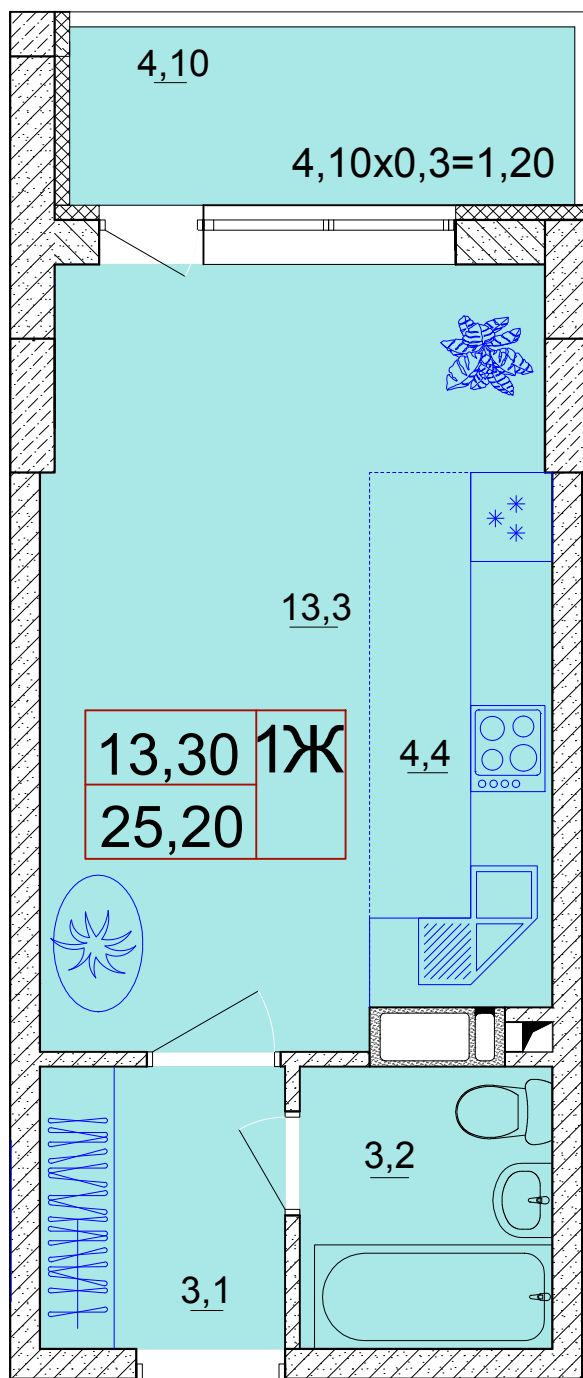

# План 1-кімнатної квартири ТИП 1Ж

Експлікація приміщень

План типового поверху 18-23

Тип квартири	Номер приміщення	Найменування	Площа, м2	
1Ж	1	Хол	3,10	
	2	Санвузол	3,20	
	3	Кухня	4,40	
	4	Житлова кімната	13,30	
	5	Балкон (К=0,3)	3,90x0,3 = 1,20	
			Житлова площа	13,30
			Загальна площа	25,20