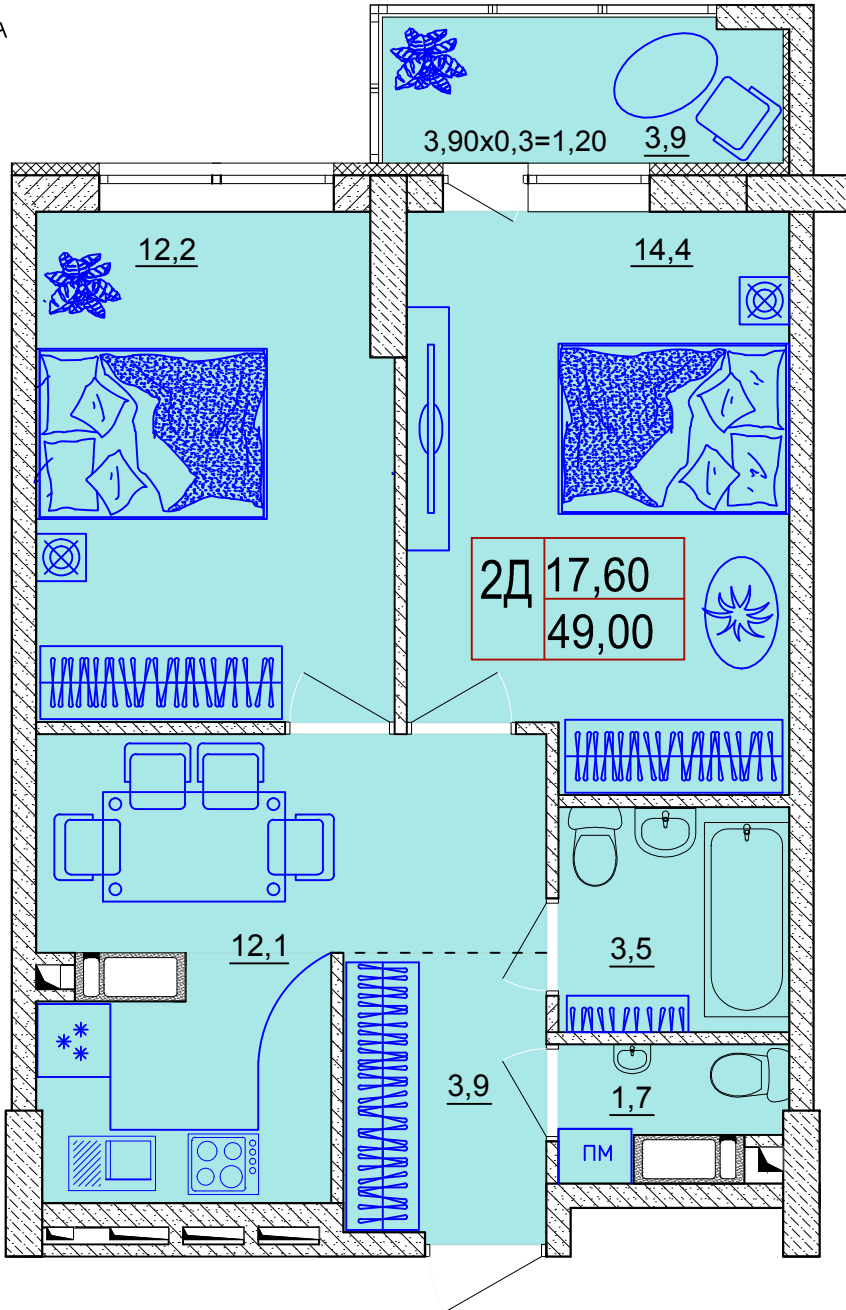

План 2-кімнатної квартири ТИП 2Д

Каравасві Дачі
ЖИТЛОВИЙ КОМПЛЕКС

044-338-40-49

Експлікація приміщень

Тип квартири	Номер приміщення	Найменування	Площа, м ²
2Д	1	Коридор	3,90
	2	Санвузол	1,70
	3	Ванна кімната	3,50
	4	Кухня	12,10
	5	Житлова кімната	14,40
	6	Житлова кімната	12,20
	7	Балкон (K=0,3)	3,90x0,3=1,2
			Житлова площа
		Загальна площа	49,00

План типового поверху 2-17