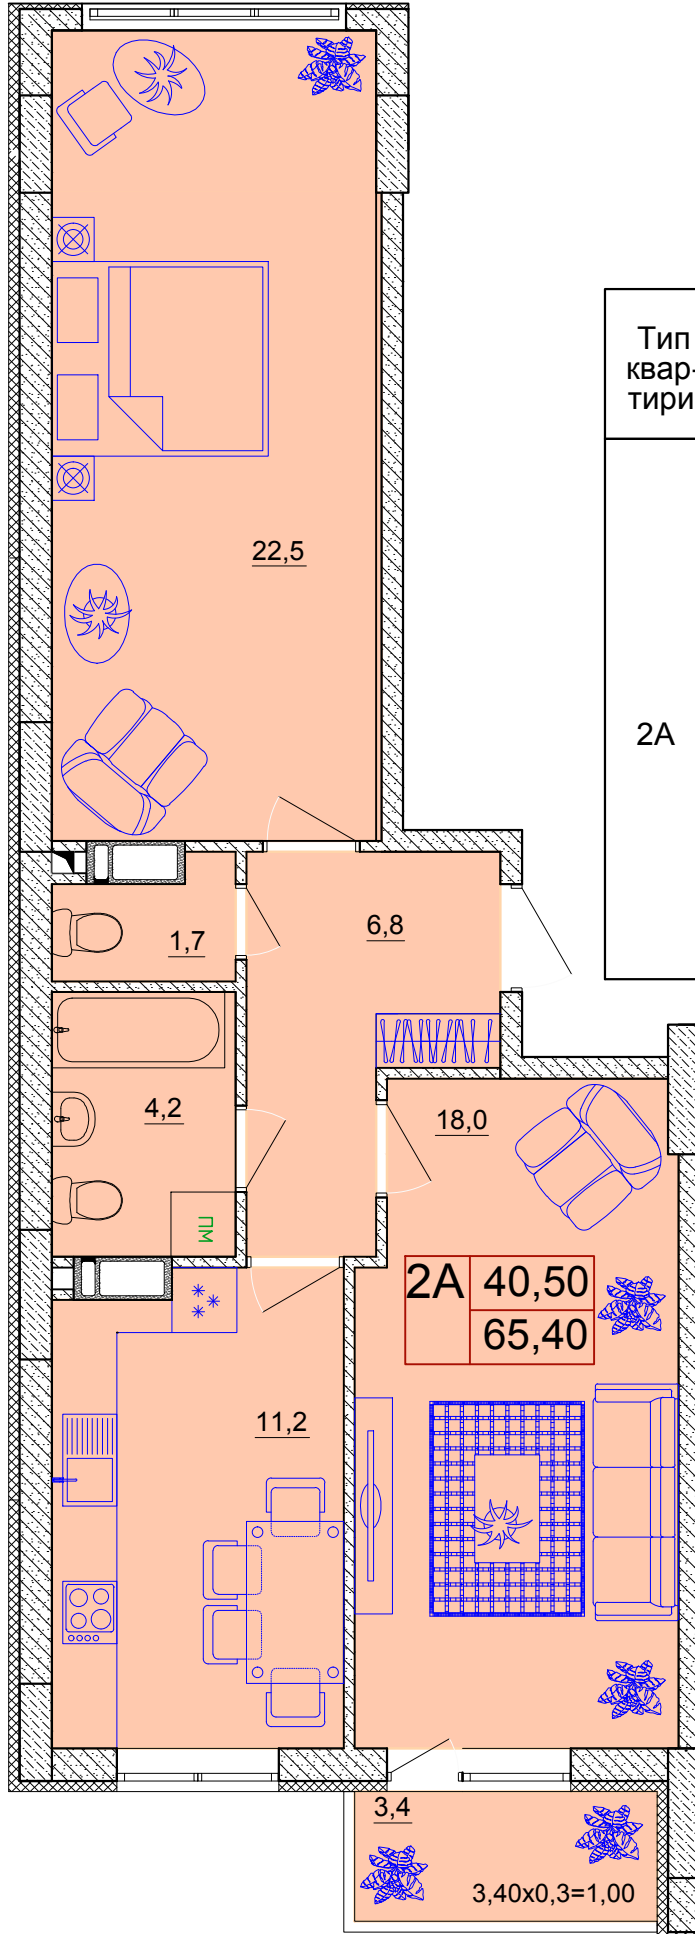

План 2-кімнатної квартири ТИП 2А

Караваєві Дачі
ЖИТЛОВИЙ КОМПЛЕКС

Відділ продажу
044-338-40-49

www.zhk-kd.com.ua

Експлікація приміщень

Тип квартири	Номер приміщення	Найменування	Площа, м2
2А	1	Хол	6,80
	2	Санвузол	1,70
	3	Ванна кімната	4,20
	4	Кухня	11,20
	5	Житлова кімната	18,00
	6	Житлова кімната	22,50
	7	Балкон (К=0,3)	3,40x0,3=1,00
		Житлова площа	40,50
		Загальна площа	65,40

План типового поверху 2-17