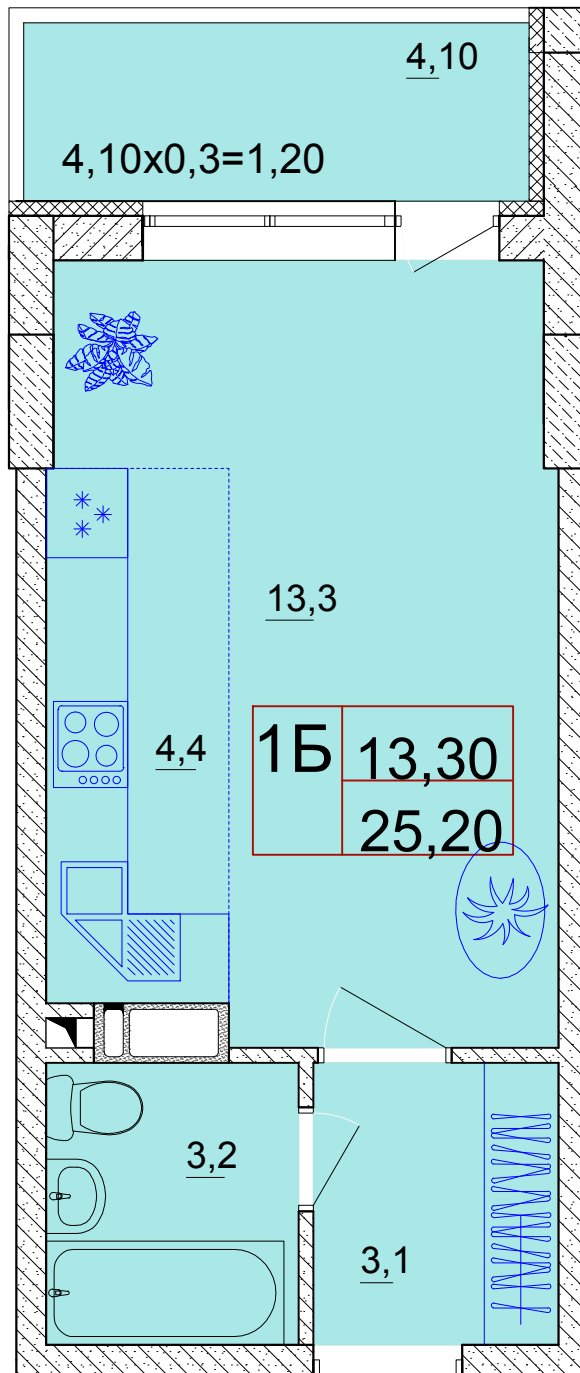

План 1-кімнатної квартири ТИП 1Б

Каравасєві Дачі
ЖИТЛОВИЙ КОМПЛЕКС

Відділ продажу
044-338-40-49

www.zhk-kd.com.ua

Експлікація приміщень

План типового поверху 18-23

Тип квартири	Номер приміщення	Найменування	Площа, м ²	
1Б	1	Хол	3,10	
	2	Санвузол	3,20	
	3	Кухня	4,40	
	4	Житлова кімната	13,30	
	5	Балкон (К=0,3)	3,90x0,3 = 1,20	
			Житлова площа	13,30
			Загальна площа	25,20